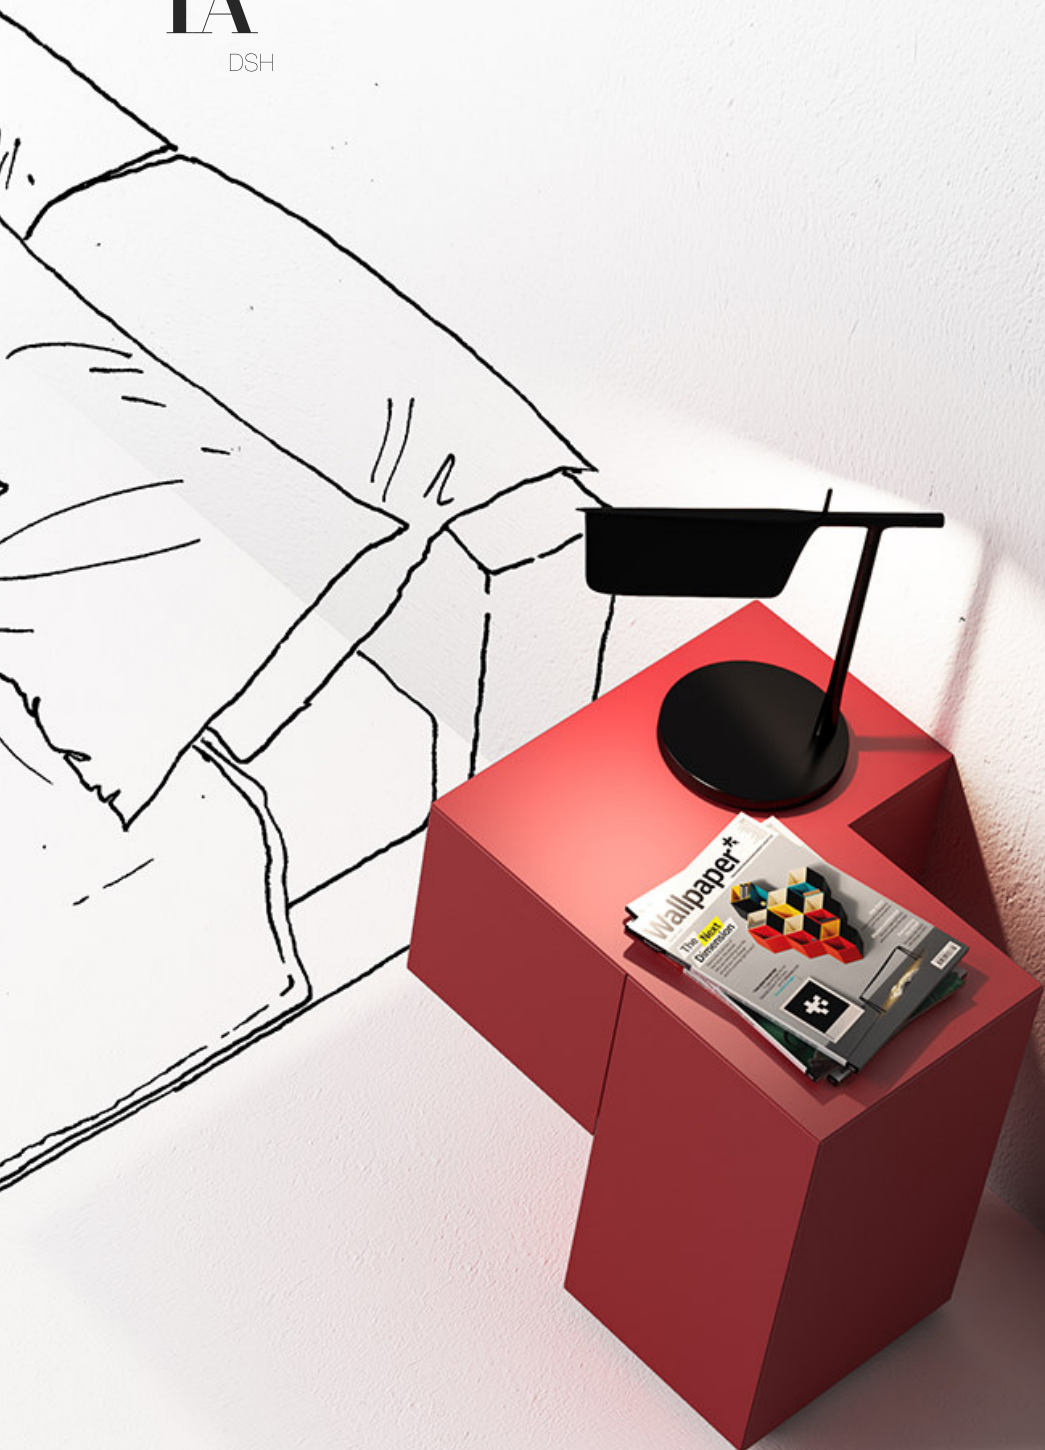

FORMOSA SUPPORTATA

DSH

DA TI TE CNI CI TE CH NIC AL DA TA

	LACCATURA GOFFRATA NEI COLORI A CAMPIONARIO		TEAK OPACO / MDF NERO
	FOGLIA ORO		CEMENTO BIANCO
	FOGLIA ARGENTO		CEMENTO GRIGIO
	OTTONE LUCIDO		LED LUCE BIANCA CALDA / FREDDA (3000/6000 K)
	NICHEL LUCIDO		LED LUCE CALDA 4 CANALI (RGB WW)
	OTTONE SATINATO		MODULO DESTRO / SINISTRO
	NICHEL SATINATO		FISSAGGIO A PARETE
	INOX		ASSEMBLARE
	METALLO BIANCO GOFFRATO		RIPIANO SPOSTABILE
	METALLO ANTRACITE GOFFRATO		RIPIANO FISSO
	METALLO BIANCO OPACO		VOLUME
	NICHEL NERO		NUMERO DI COLLI
	SPECCHIO STANDARD		PESO
	SPECCHIO BRONZATO		
	SPECCHIO FUME'		
	APERTURA VASISTAS / RIBALTA		
	APERTURA DESTRA / SINISTRA		
	RIPIANO IN CRISTALLO EXTRA CHIARO		
	ESSENZA LARICE SPAZZOLATO / FINITURA LACCATO GOFFRATO NEI COLORI A CAMPIONARIO		

Comodino in agglomerato di legno con 1 anta battente e 1 cassetto esterno, piedini altezza 2 cm regolabili.
Finitura gofrata nei colori a campionario e finitura foglia argento e foglia oro. Il contenitore necessita il fissaggio a parete.
Night table n composite wood with 1 hinge door and 1 external drawer, h.2 cm adjustable feet. Embossed finishing in all colours of our sample catalogue and in gold leaf and silver leaf finishing. The container needs to be fixed on the wall.