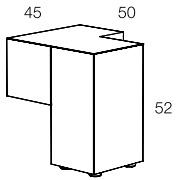

Comodino in agglomerato di legno con 1 anta battente e 1 cassetto esterno, piedini altezza 2 cm regolabili.
Finitura gofrata nei colori a campionario e finitura foglia argento e foglia oro. Il contenitore necessita il fissaggio a parete.
Night table n composite wood with 1 hinge door and 1 external drawer, h.2 cm adjustable feet. Embossed finishing in all colours of our sample catalogue and in gold leaf and silver leaf finishing. The container needs to be fixed on the wall.

0,16

1

23

APPOGGIATA