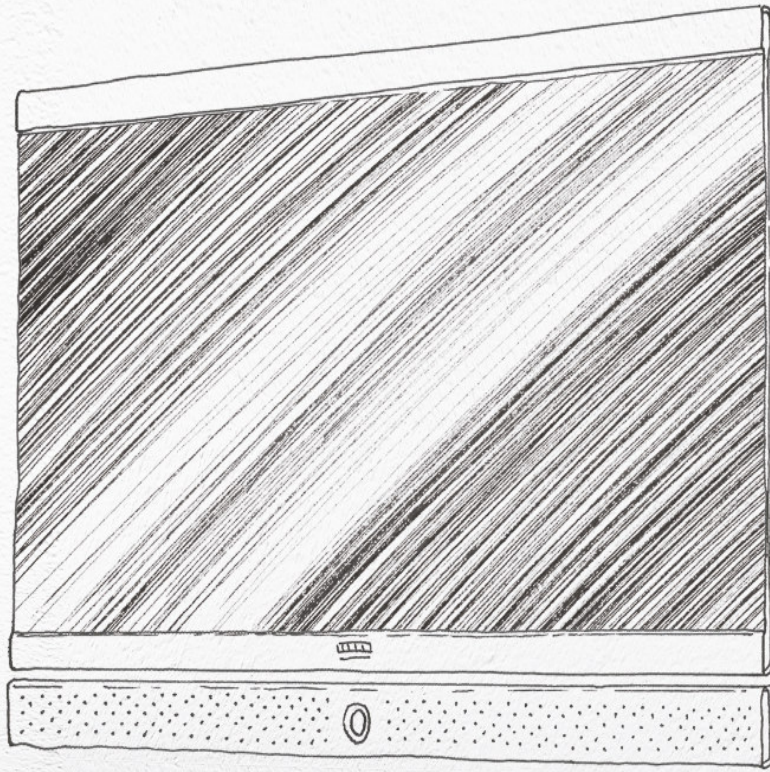

FRA GI LE

CLAUDIO BITETTI

DA TI TE CNI CI TE CH NIC AL DA TA

	LACCATURA GOFFRATA NEI COLORI A CAMPIONARIO		TEAK OPACO / MDF NERO
	FOGLIA ORO		CEMENTO BIANCO
	FOGLIA ARGENTO		CEMENTO GRIGIO
	OTTONE LUCIDO		LED LUCE BIANCA CALDA / FREDDA (3000/6000 K)
	NICHEL LUCIDO		LED LUCE CALDA 4 CANALI (RGB WW)
	OTTONE SATINATO		MODULO DESTRO / SINISTRO
	NICHEL SATINATO		FISSAGGIO A PARETE
	INOX		ASSEMBLARE
	METALLO BIANCO GOFFRATO		RIPIANO SPOSTABILE
	METALLO ANTRACITE GOFFRATO		RIPIANO FISSO
	METALLO BIANCO OPACO		VOLUME
	NICHEL NERO		NUMERO DI COLLI
	SPECCHIO STANDARD		PESO
	SPECCHIO BRONZATO		
	SPECCHIO FUME'		
	APERTURA VASISTAS / RIBALTA		
	APERTURA DESTRA / SINISTRA		
	RIPIANO IN CRISTALLO EXTRA CHIARO		
	ESSENZA LARICE SPAZZOLATO / FINITURA LACCATO GOFFRATO NEI COLORI A CAMPIONARIO		

Credenza in agglomerato di legno a 4 ante battenti completo di maniglie e ruote industriali (h. 15 cm con freno), 2 ripiani interni spostabili, superfici esterne in legno di larice spazzolato, finitura goffrata nei colori a campionario.

Sideboard in composite wood with 4 hinged doors provided with handles and industrial wheels (h. 15 cm with braking mechanism), 2 inside removable shelves, external surfaces in brushed larch, embossed finishing in all colours of our sample catalogue.