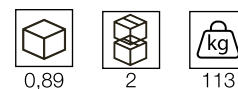

Credenza in agglomerato di legno a 4 ante battenti completo di maniglie e ruote industriali (h. 15 cm con freno), 2 ripiani interni spostabili, superfici esterne in legno di larice spazzolato, finitura goffrata nei colori a campionario.

Sideboard in composite wood with 4 hinged doors provided with handles and industrial wheels (h. 15 cm with braking mechanism), 2 inside removable shelves, external surfaces in brushed larch, embossed finishing in all colours of our sample catalogue.

FRAGILE 50