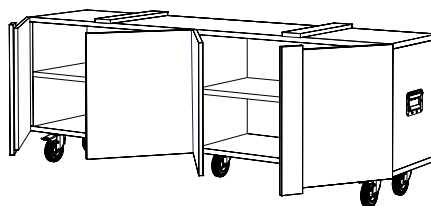

Credenza in agglomerato di legno a 4 ante battenti completo di maniglie e ruote industriali (h. 15 cm con freno), 2 ripiani interni spostabili, superfici esterne in legno di larice spazzolato, finitura goffrata nei colori a campionario.

Sideboard in composite wood with 4 hinged doors provided with handles and industrial wheels (h. 15 cm with braking mechanism), 2 inside removable shelves, external surfaces in brushed larch, embossed finishing in all colours of our sample catalogue.

FRAGILE 50