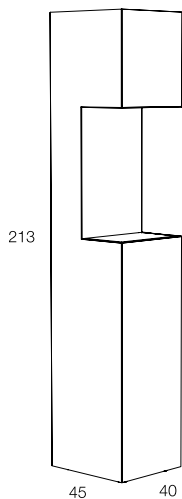

Contenitore autoportante in agglomerato di legno con anta sagomata, lavorazione a 45° sui 4 lati, 5 ripiani interni di cui 2 spostabili, piedini altezza 2 cm regolabili. Finitura gofrata nei colori a campionario.

Il vano a giorno puo' essere in finitura gofrata nei colori a campionario, in finitura foglia argento e foglia oro.

Free-standing column container in composite wood with shaped door, with a 45° finish on 4 sides, 5 internal shelves 2 of them removable, h.2 cm. adjustable feet, embossed finishing in all colours of our sample catalogue.

The hollow/open compartment can be in all colours of our sample catalogue, in gold leaf and silver leaf finishing.

0,61

1

75