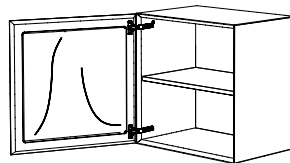

Contenitore pensile in agglomerato di legno con 1 anta battente in poliuretano rigido e un ripiano spostabile.
Finitura goffrata nei colori a campionario.
Wall case in composite wood with 1 hinged door in rigid polyurethane and 1 removable shelf.
Embossed finishing in all colours of our sample catalogue.

SPECIFICARE IL TIPO DI ANTA DESIDERATO
SPECIFY THE DESIRED DOOR TYPE

ONDA 33

ONDA 44