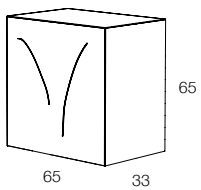

Contenitore pensile in agglomerato di legno con 1 anta battente in poliuretano rigido e un ripiano spostabile.
Finitura goffrata nei colori a campionario.
Wall case in composite wood with 1 hinged door in rigid polyurethane and 1 removable shelf.
Embossed finishing in all colours of our sample catalogue.

SPECIFICARE IL TIPO DI ANTA DESIDERATO
SPECIFY THE DESIRED DOOR TYPE

ONDA 33

ONDA 44