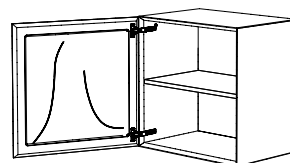

Contenitore pensile in agglomerato di legno con 1 anta battente in poliuretano rigido e un ripiano spostabile.
Finitura goffrata nei colori a campionario.
Wall case in composite wood with 1 hinged door in rigid polyurethane and 1 removable shelf.
Embossed finishing in all colours of our sample catalogue.

SPECIFICARE IL TIPO DI ANTA DESIDERATO
SPECIFY THE DESIRED DOOR TYPE

ONDA 33

ONDA 44