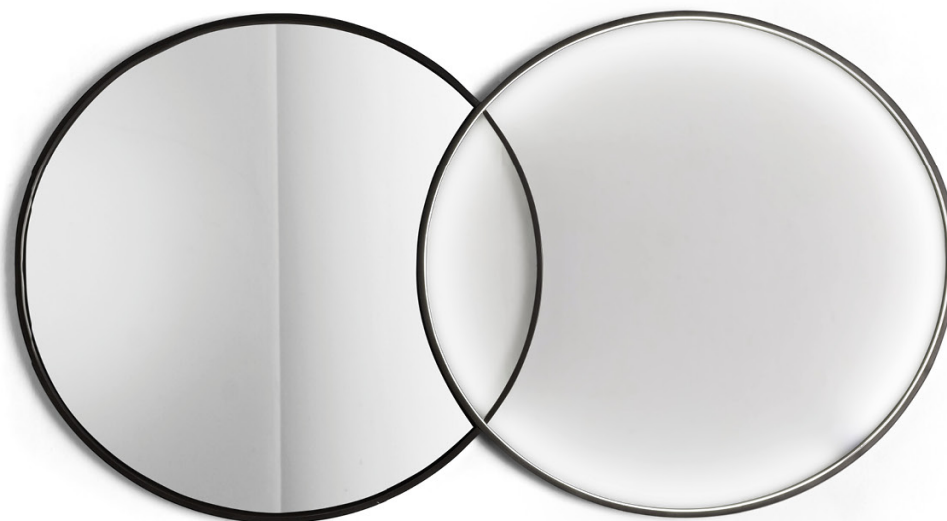

1 CANNA DI FUCILE

Dimensioni  
**Dimension**

LAMPADA SPECCHIO / MIRROR LAMP **T554**

0,04 m<sup>3</sup> kg 13

50 cm;  
19 5/8 inch  
58 cm; 22 7/8 inch

50 cm;  
19 5/8 inch  
10 cm; 3 7/8 inch

## ITA

È un corpo unico dallo sviluppo atipico Eclipse, specchio e anello di luce Led al contempo, senza tuttavia che queste due "anime" si sovrappongano del tutto. Oggetto iconico, Eclipse immortala l'attimo, dando forma al momento esatto in cui due corpi celesti si incrociano, pochi istanti prima che si allineino completamente. I due grandi anelli intersecati colgono l'eclissi nel pieno del suo divenire, dando concretezza ed eternità a un fenomeno ottico tanto raro quanto passeggero. Con Eclipse il complemento d'arredo si fa scultura, il design arte, e l'essenzialità formale di due sottili cerchi in parte sovrapposti diventa espressione massima di energia e fascino.