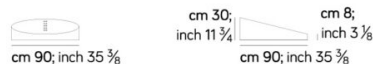

DIVANO PER ANIMALI DOMESTICI / PET SOFA T566
mt 2,10 m³ 0,25 kg 11