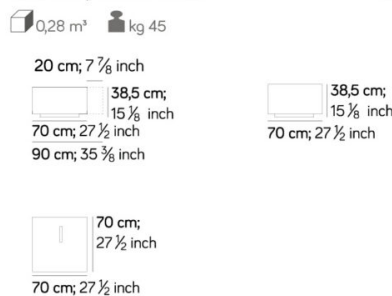

TAVOLINO / COFFEE TABLE T515