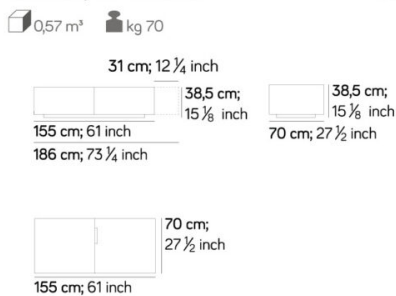

Dimensioni
Dimension

TAVOLINO / COFFEE TABLE T527