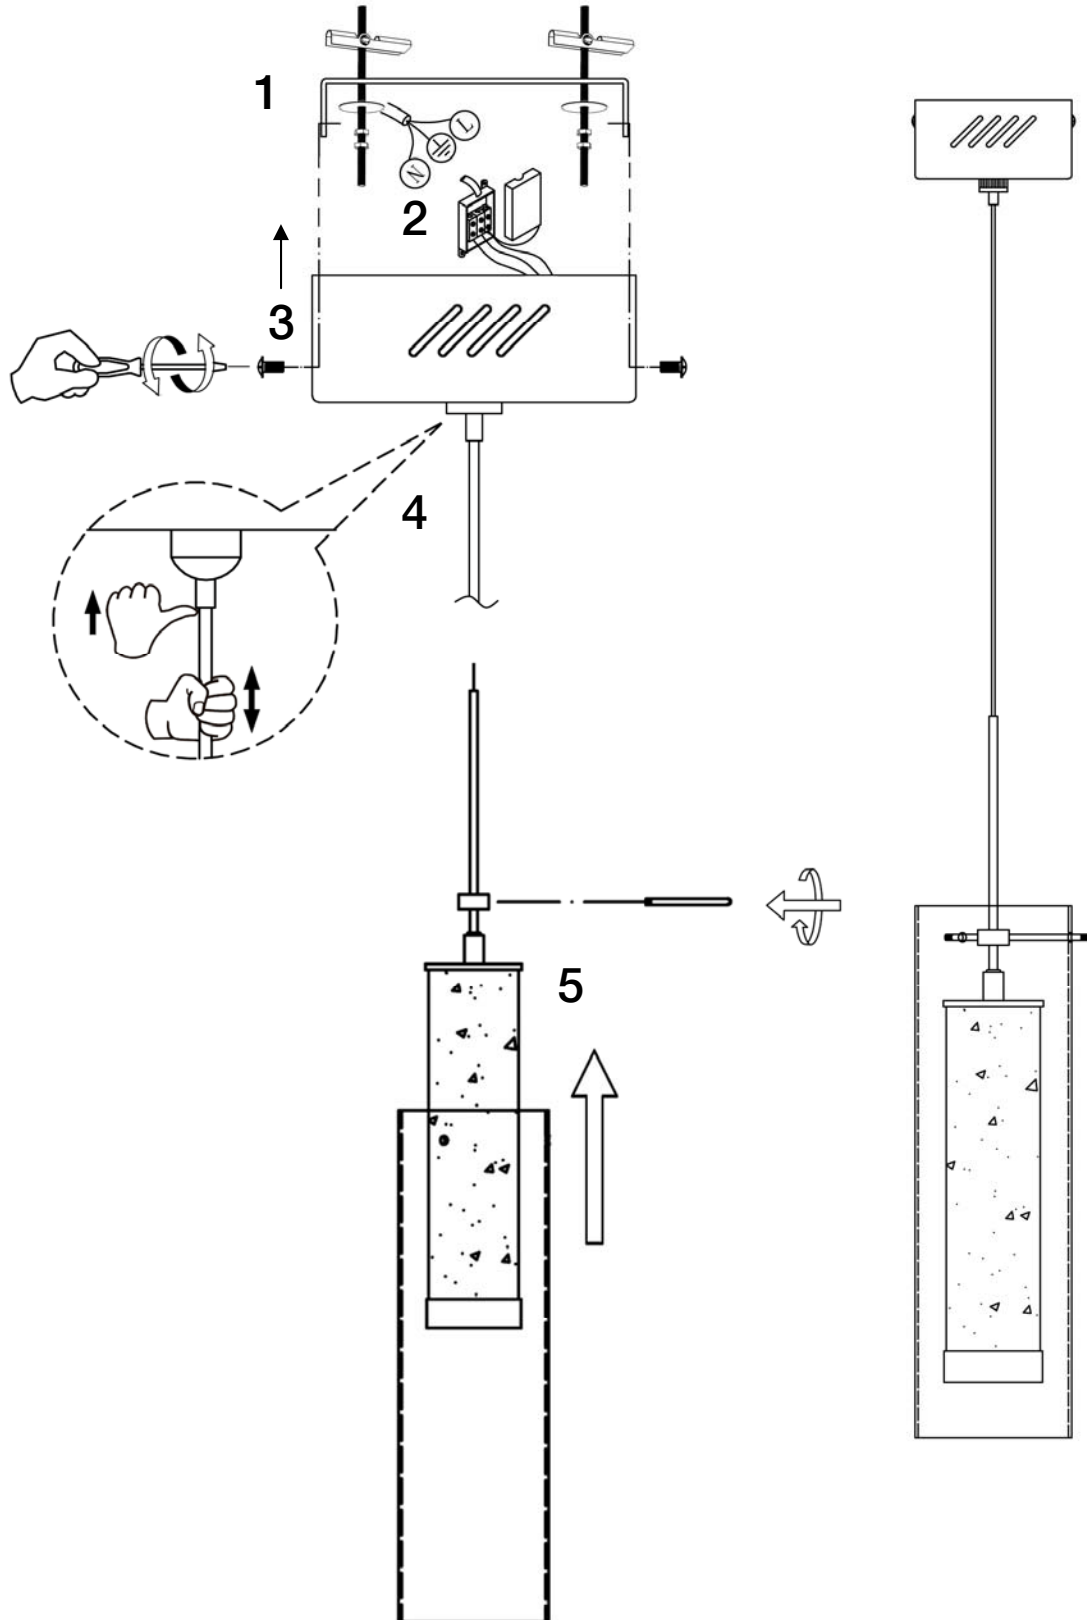

ATENCIÓN: Schuller recomienda la utilización de balancines suministrados en la instalación de esta lámpara.
CAUTION: Schuller recommend to use included special screws when installing this pendant lamp.

NOTA

SCHULLER RECOMIENDA LA COLOCACIÓN DE PROTECTORES DE SOBRETENSIÓN PARA EVITAR LOS DAÑOS EN LOS COMPONENTES ELECTRÓNICOS DE LA LUMINARIA LED.

NOTE

SCHULLER RECOMMENDS TO PLACE SURGE PROTECTORS TO AVOID DAMAGES TO THE ELECTRONIC COMPONENTS OF THE LED LUMINAIRE.