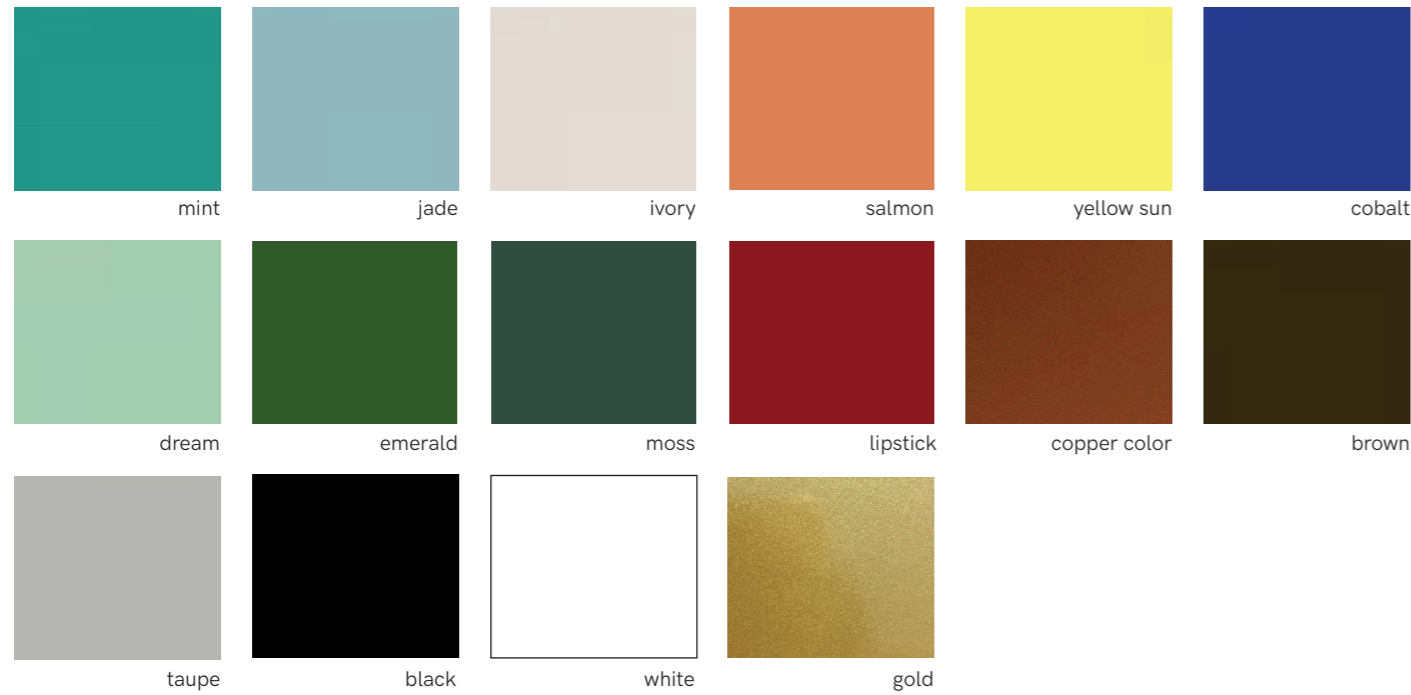

FINISHINGS

lacquered metal for main structure