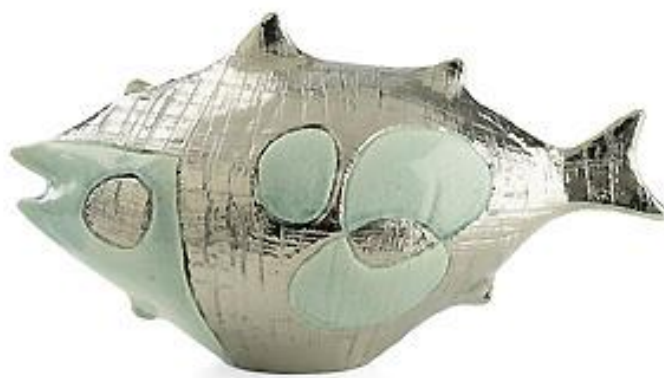

SCHEDA PRODOTTO – *PRODUCT SHEET*

00104

Pesce lungo “Pop” – Long Fish “Pop”

Dimensioni / Dimensions H.xL.xP. Cm

20x17x38

Peso netto / Net Weight Kg

1,50

Materiali / Materials

Struttura : ceramica smaltata /

Structure: glazed ceramic

Mobello3D / 3D Model

FOTO / PICTURE

00104 C2 12

POP PLATINO CELADON

Finiture / Finishes

Vedi Tabella SMALTI XC (N) / See GLAZES XC (N) Finishes