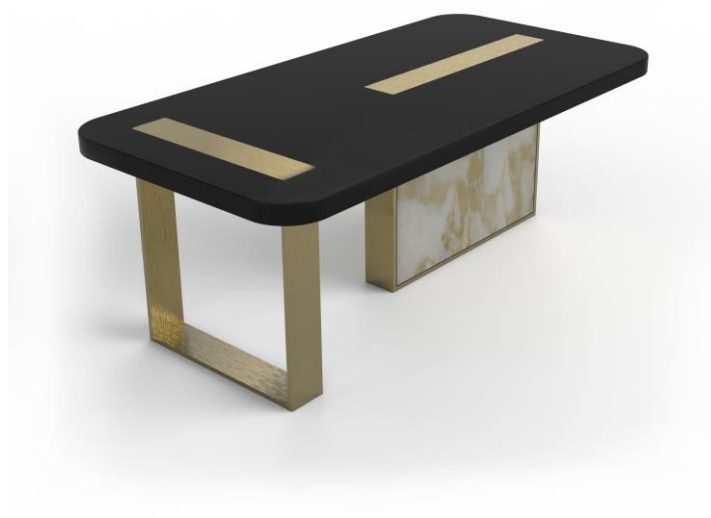

SCHEDA PRODOTTO – *PRODUCT SHEET*

02845

Tavolino rettangolare “TYRON” – “TYRON” coffee rectangular table

**Dimensioni / Dimensions H.x L.x P. Cm**

45x120x60

Peso netto / Net Weight Kg

60,00

Materiali / Materials

Struttura: Metallo con pannello di marmo *Piano:*

Legno / Structure: Metal with marble paneled

Top: Wood

Mobello3D / 3D Model

Disponibile /Available

FOTO / PICTURE

02845 N4-IC

NERO SPAZZ. LUCIDO-CALACATTA ORO