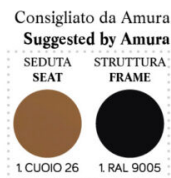

SEDIA / CHAIR **010**

0,42 m³ kg 12

56 cm; 22 inch

56 cm; 22 inch

cm 50; inch 19 5/8
cm 76; inch 29 7/8
cm 49; inch 19 1/4
cm 61,5; inch 24 1/4

Dimensioni
Dimension