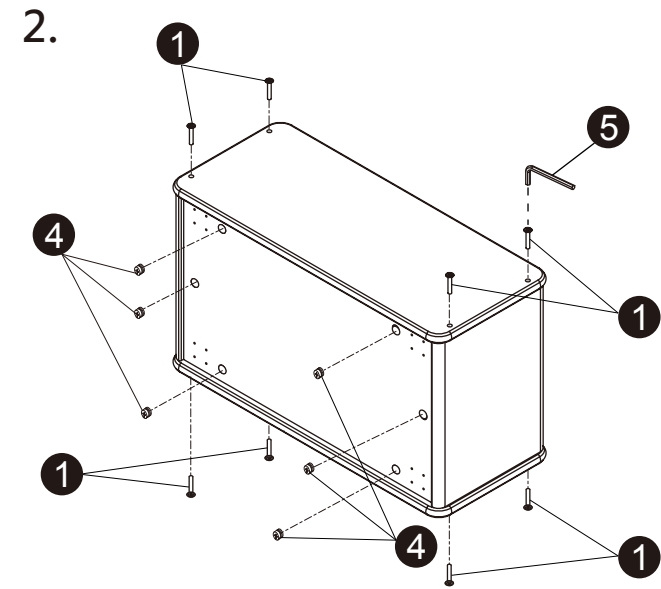

# BED-03A

產品零件 Stückliste	产品零件 부품 목록	Parts List спецификация на запасные части	
No	Pic		Qty
<b>A</b>			1
<b>B</b>			2
<b>C</b>			2
<b>D</b>			4
<b>1</b>	M6x30 		8
<b>2</b>	5/32" x3/8" 		16
<b>3</b>	M6x25 		6
<b>4</b>			6
<b>5</b>	4mm 		1

Dimension : W630 x D370 x H270mm  
MADE IN TAIWAN