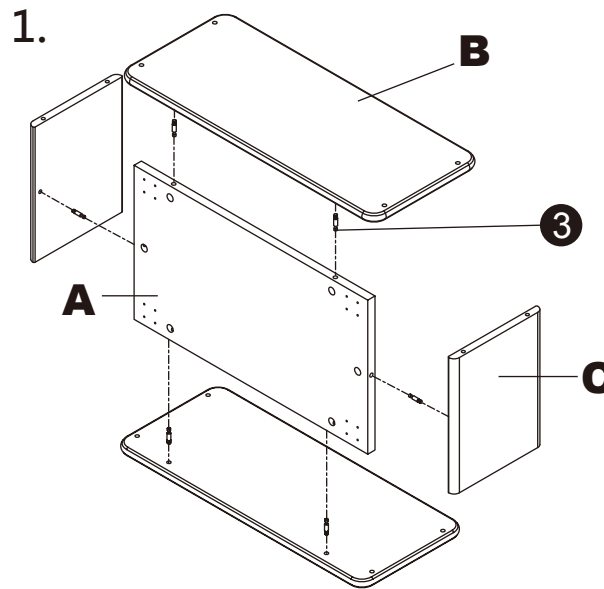

# BED-03A

產品零件 Stückliste	产品零件 부품 목록	Parts List спецификация на запасные части	
No	Pic		Qty
<b>A</b>			1
<b>B</b>			2
<b>C</b>			2
<b>D</b>			4
<b>1</b>	M6x30 		8
<b>2</b>	5/32" x3/8" 		16
<b>3</b>	M6x25 		6
<b>4</b>			6
<b>5</b>	4mm 		1

Dimension : W630 x D370 x H270mm  
MADE IN TAIWAN