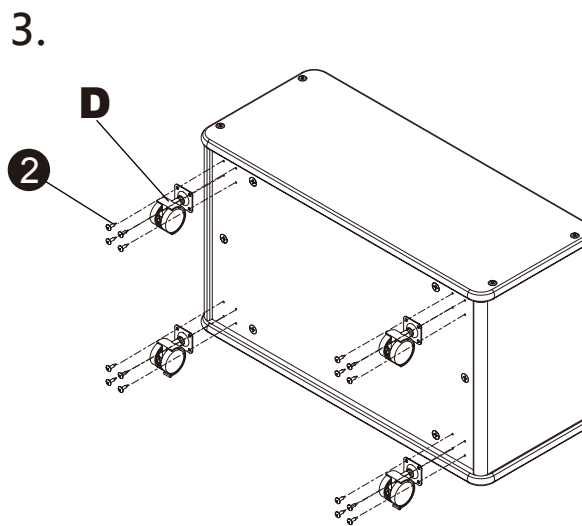

# BED-03A

產品零件 Stückliste	产品零件 부품 목록	Parts List спецификация на запасные части	
No	Pic		Qty
<b>A</b>			1
<b>B</b>			2
<b>C</b>			2
<b>D</b>			4
<b>1</b>	M6x30 		8
<b>2</b>	5/32" x3/8" 		16
<b>3</b>	M6x25 		6
<b>4</b>			6
<b>5</b>	4mm 		1

Dimension : W630 x D370 x H270mm  
MADE IN TAIWAN