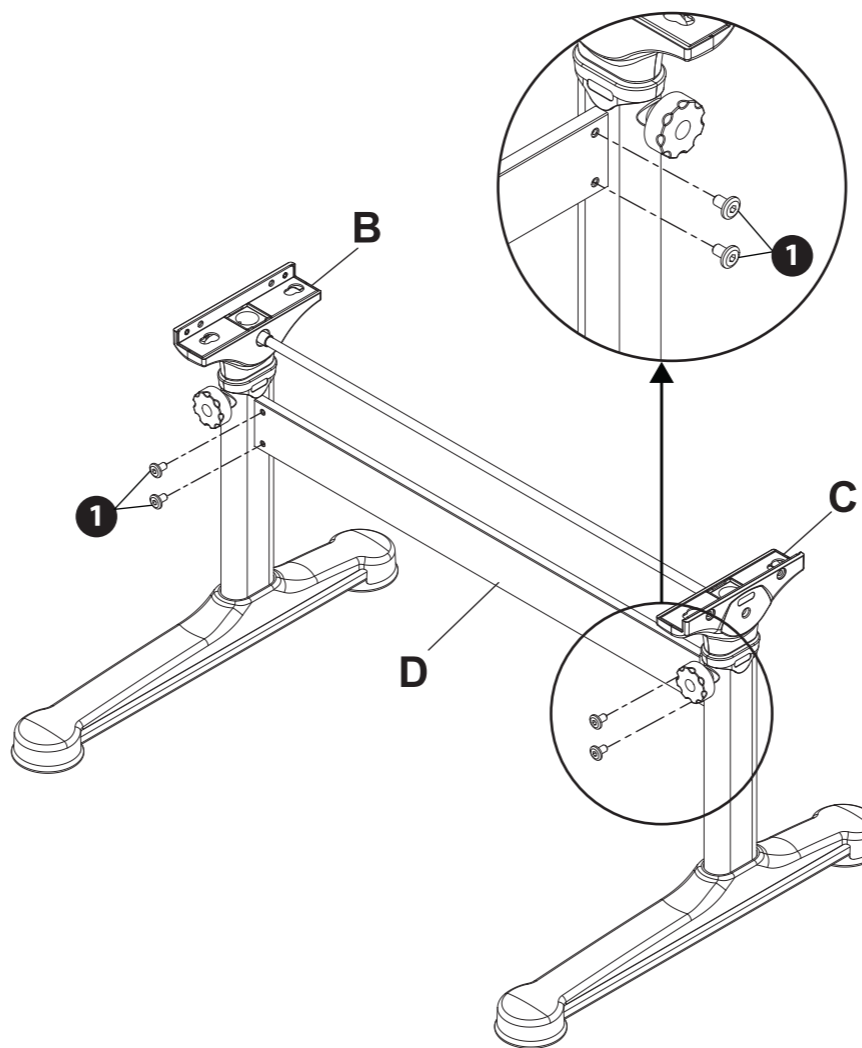

适用年龄段：3岁及3岁以上
Dimension : W120 x D70 x H55~76 cm
MADE IN TAIWAN

A x 1 pc 桌板组

B x 1 pc 桌脚/左

C x 1 pc 桌脚/右

D x 1 pc 档板

E x 1 pc 联动轴

F x 1 pc 护腕垫

G x 1 pc 手摇杆

H x 2 pcs 挂勾

I x 1 pc 孔塞

⚠ 注意! 只允许成人安装, 儿童勿近

⚠ 注意! 须由两个成人同时安装

⚠ 注意: 组装时, 请使用配件内扳手工具组装, 请勿使用电动工具, 避免扭力过大造成不良

1 将档板(A)与联动轴(E)安装至二桌脚(B、C)。

2 使用 **1** 螺丝, 将档板(D)锁至二桌脚(B、C)。

3 将桌板(A)下方螺丝头对准二桌脚(B、C)上方之圆孔(i), 将其安装。

4

桌板与桌脚安装后，将桌脚(B、C)向后拉至固定。

5

使用 ② 螺丝将桌板组(A)与二桌脚(B、C)锁上。

6

将挂勾(H)安装至桌板组(A)；並將手摇杆(G)与孔塞(I)安装至桌脚(C、B)外侧之六角孔中。

OK

售后服务