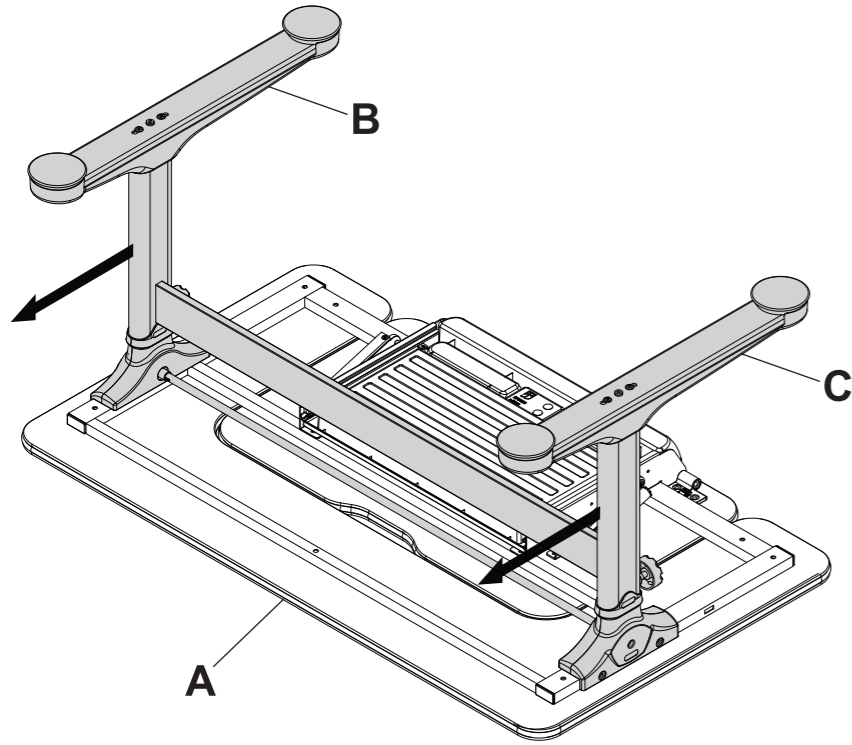

适用年龄段：3岁及3岁以上
Dimension : W120 x D70 x H55~76 cm
MADE IN TAIWAN

A x 1 pc 桌板组

B x 1 pc 桌脚/左

C x 1 pc 桌脚/右

D x 1 pc 档板

E x 1 pc 联动轴

F x 1 pc 护腕垫

G x 1 pc 手摇杆

H x 2 pcs 挂勾

I x 1 pc 孔塞

⚠ 注意! 只允许成人安装, 儿童勿近

⚠ 注意! 须由两个成人同时安装

⚠ 注意: 组装时, 请使用配件内扳手工具组装, 请勿使用电动工具, 避免扭力过大造成不良

1 将档板(A)与联动轴(E)安装至二桌脚(B、C)。

2 使用 **1** 螺丝, 将档板(D)锁至二桌脚(B、C)。

3 将桌板(A)下方螺丝头对准二桌脚(B、C)上方之圆孔(i), 将其安装。

4

桌板与桌脚安装后，将桌脚(B、C)向后拉至固定。

5

使用 ② 螺丝将桌板组(A)与二桌脚(B、C)锁上。

6

将挂勾(H)安装至桌板组(A)；並將手摇杆(G)与孔塞(I)安装至桌脚(C、B)外侧之六角孔中。

OK

售后服务