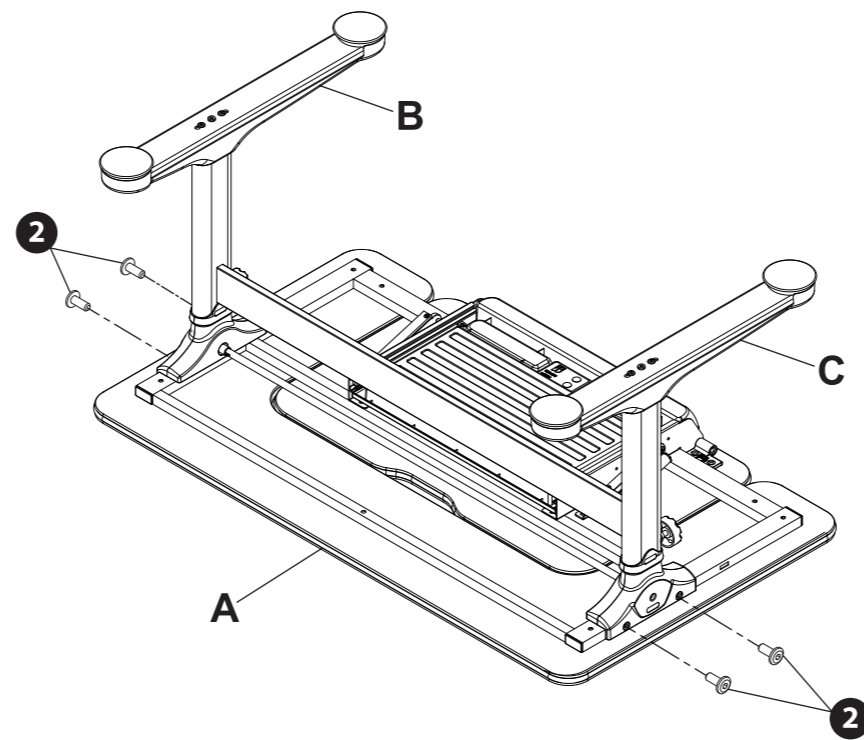

适用年龄段：3岁及3岁以上
Dimension : W120 x D70 x H55~76 cm
MADE IN TAIWAN

A x 1 pc 桌板组

B x 1 pc 桌脚/左

C x 1 pc 桌脚/右

D x 1 pc 档板

E x 1 pc 联动轴

F x 1 pc 护腕垫

G x 1 pc 手摇杆

H x 2 pcs 挂勾

I x 1 pc 孔塞

⚠ 注意! 只允许成人安装, 儿童勿近

⚠ 注意! 须由两个成人同时安装

⚠ 注意: 组装时, 请使用配件内扳手工具组装, 请勿使用电动工具, 避免扭力过大造成不良

1 将档板(A)与联动轴(E)安装至二桌脚(B、C)。

2 使用 **1** 螺丝, 将档板(D)锁至二桌脚(B、C)。

3 将桌板(A)下方螺丝头对准二桌脚(B、C)上方之圆孔(i), 将其安装。

4

桌板与桌脚安装后，将桌脚(B、C)向后拉至固定。

5

使用 ② 螺丝将桌板组(A)与二桌脚(B、C)锁上。

6

将挂勾(H)安装至桌板组(A)；並將手摇杆(G)与孔塞(I)安装至桌脚(C、B)外侧之六角孔中。

OK

售后服务