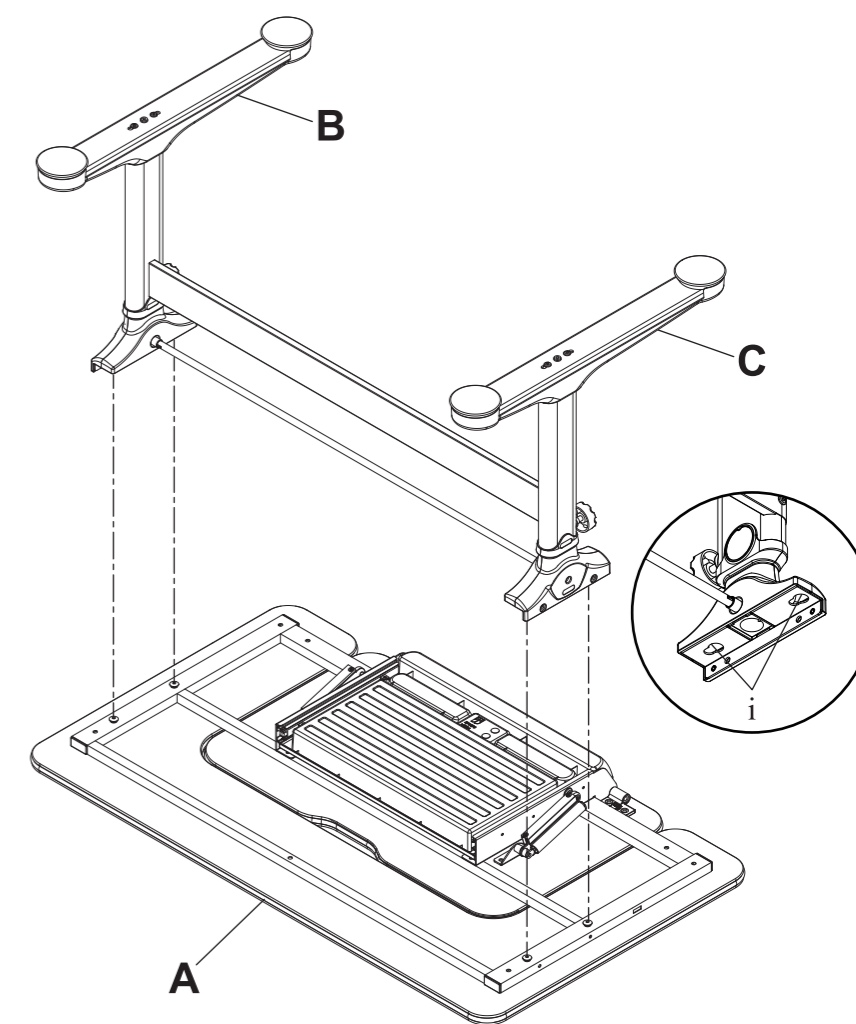

适用年龄段：3岁及3岁以上
Dimension : W120 x D70 x H55~76 cm
MADE IN TAIWAN

A x 1 pc 桌板组

B x 1 pc 桌脚/左

C x 1 pc 桌脚/右

D x 1 pc 档板

E x 1 pc 联动轴

F x 1 pc 护腕垫

G x 1 pc 手摇杆

H x 2 pcs 挂勾

I x 1 pc 孔塞

⚠ 注意! 只允许成人安装, 儿童勿近

⚠ 注意! 须由两个成人同时安装

⚠ 注意: 组装时, 请使用配件内扳手工具组装, 请勿使用电动工具, 避免扭力过大造成不良

1 将档板(A)与联动轴(E)安装至二桌脚(B、C)。

2 使用 **1** 螺丝, 将档板(D)锁至二桌脚(B、C)。

3 将桌板(A)下方螺丝头对准二桌脚(B、C)上方之圆孔(i), 将其安装。

4

桌板与桌脚安装后，将桌脚(B、C)向后拉至固定。

5

使用 ② 螺丝将桌板组(A)与二桌脚(B、C)锁上。

6

将挂勾(H)安装至桌板组(A)；並將手摇杆(G)与孔塞(I)安装至桌脚(C、B)外侧之六角孔中。

OK

售后服务