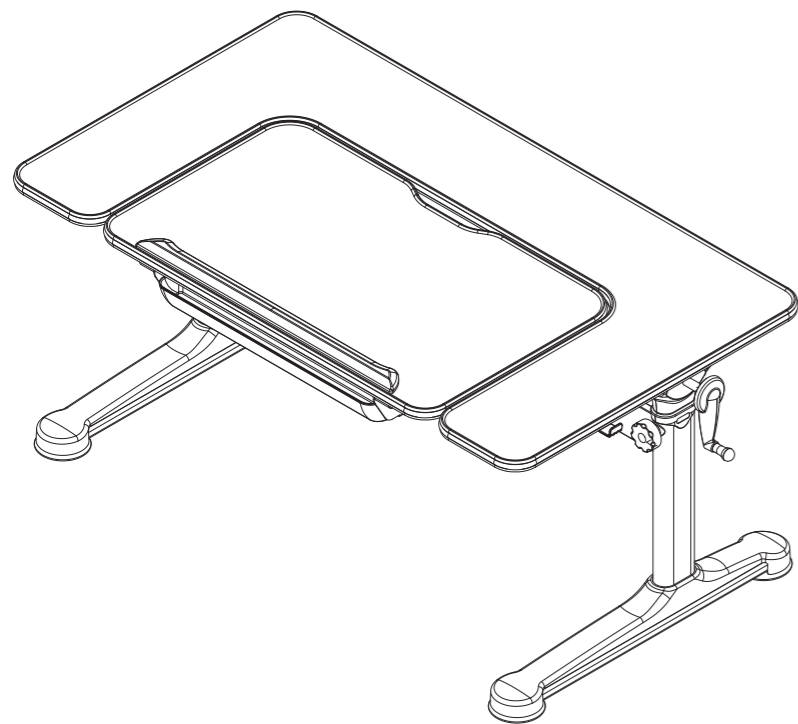

适用年龄段：3岁及3岁以上
Dimension : W120 x D70 x H55~76 cm
MADE IN TAIWAN

A x 1 pc 桌板组

B x 1 pc 桌脚/左

C x 1 pc 桌脚/右

D x 1 pc 档板

E x 1 pc 联动轴

F x 1 pc 护腕垫

G x 1 pc 手摇杆

H x 2 pcs 挂勾

I x 1 pc 孔塞

⚠ 注意! 只允许成人安装, 儿童勿近

⚠ 注意! 须由两个成人同时安装

⚠ 注意: 组装时, 请使用配件内扳手工具组装, 请勿使用电动工具, 避免扭力过大造成不良

1 将档板(A)与联动轴(E)安装至二桌脚(B、C)。

2 使用 **1** 螺丝, 将档板(D)锁至二桌脚(B、C)。

3 将桌板(A)下方螺丝头对准二桌脚(B、C)上方之圆孔(i), 将其安装。

4

桌板与桌脚安装后，将桌脚(B、C)向后拉至固定。

5

使用 ② 螺丝将桌板组(A)与二桌脚(B、C)锁上。

6

将挂勾(H)安装至桌板组(A)；並將手摇杆(G)与孔塞(I)安装至桌脚(C、B)外侧之六角孔中。

OK

售后服务