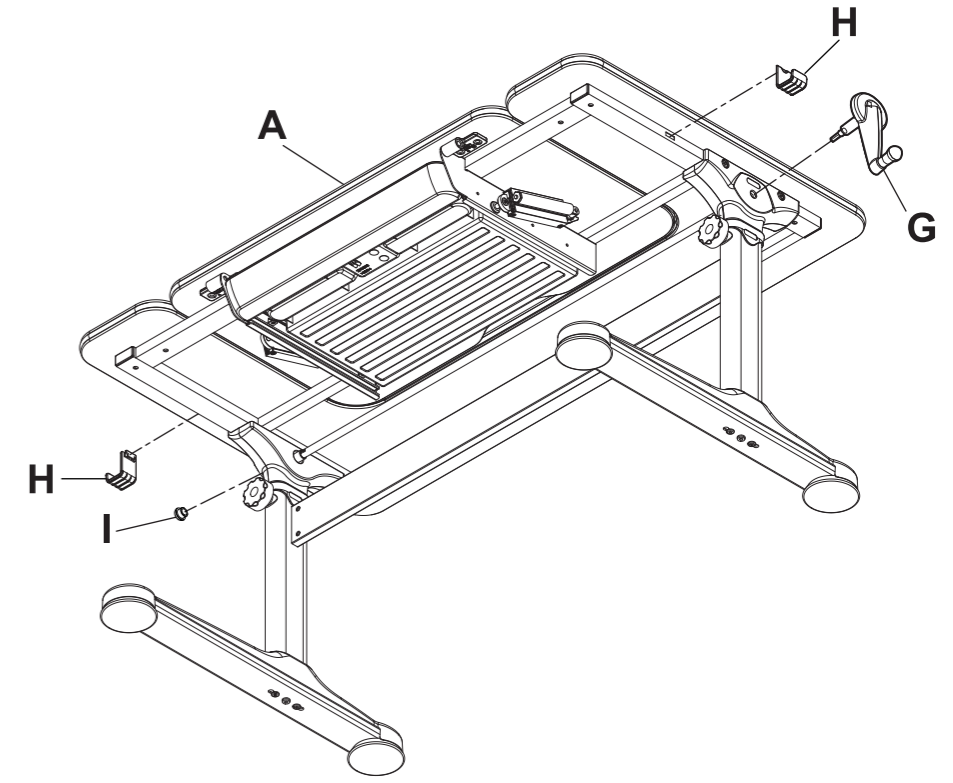

H x 2 pcs 挂勾

I x 1 pc 孔塞

⚠ 注意! 只允许成人安装, 儿童勿近

⚠ 注意! 须由两个成人同时安装

⚠ 注意: 组装时, 请使用配件内扳手工具组装, 请勿使用电动工具, 避免扭力过大造成不良

1 将档板(A)与联动轴(E)安装至二桌脚(B、C)。

2 使用 **1** 螺丝, 将档板(D)锁至二桌脚(B、C)。

3 将桌板(A)下方螺丝头对准二桌脚(B、C)上方之圆孔(i), 将其安装。

4

桌板与桌脚安装后，将桌脚(B、C)向后拉至固定。

5

使用 ② 螺丝将桌板组(A)与二桌脚(B、C)锁上。

6

将挂勾(H)安装至桌板组(A)；並將手摇杆(G)与孔塞(I)安装至桌脚(C、B)外侧之六角孔中。

OK

售后服务