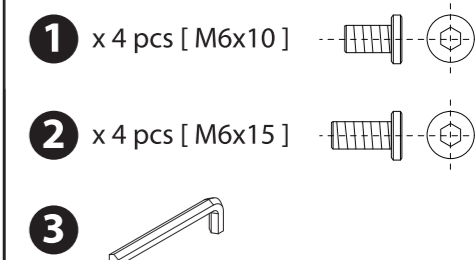

适用年龄段：3岁及3岁以上
Dimension : W120 x D70 x H55~76 cm
MADE IN TAIWAN

A x 1 pc 桌板组

B x 1 pc 桌脚/左

C x 1 pc 桌脚/右

D x 1 pc 档板

E x 1 pc 联动轴

F x 1 pc 护腕垫

G x 1 pc 手摇杆

H x 2 pcs 挂勾

I x 1 pc 孔塞

⚠ 注意! 只允许成人安装, 儿童勿近

⚠ 注意! 须由两个成人同时安装

⚠ 注意: 组装时, 请使用配件内扳手工具组装, 请勿使用电动工具, 避免扭力过大造成不良

1 将档板(A)与联动轴(E)安装至二桌脚(B、C)。

2 使用 **1** 螺丝, 将档板(D)锁至二桌脚(B、C)。

3 将桌板(A)下方螺丝头对准二桌脚(B、C)上方之圆孔(i), 将其安装。