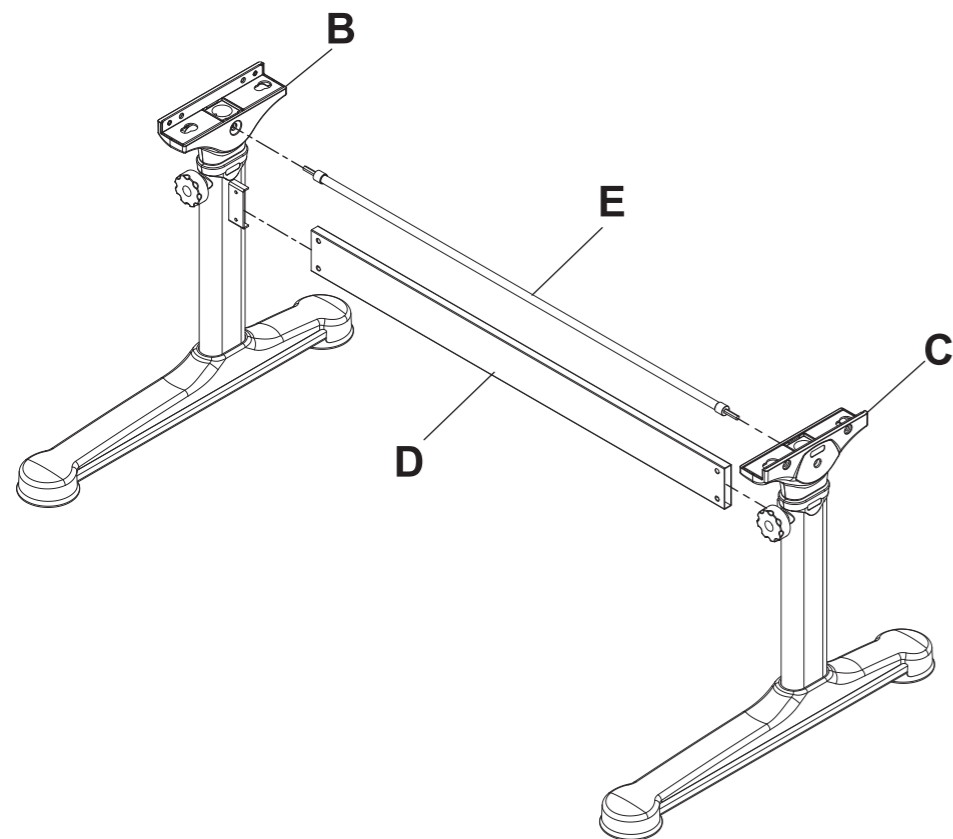

适用年龄段：3岁及3岁以上
Dimension : W120 x D70 x H55~76 cm
MADE IN TAIWAN

A x 1 pc 桌板组

B x 1 pc 桌脚/左

C x 1 pc 桌脚/右

D x 1 pc 档板

E x 1 pc 联动轴

F x 1 pc 护腕垫

G x 1 pc 手摇杆

H x 2 pcs 挂勾

I x 1 pc 孔塞

⚠ 注意! 只允许成人安装, 儿童勿近

⚠ 注意! 须由两个成人同时安装

⚠ 注意: 组装时, 请使用配件内扳手工具组装, 请勿使用电动工具, 避免扭力过大造成不良

1 将档板(A)与联动轴(E)安装至二桌脚(B、C)。

2 使用 **1** 螺丝, 将档板(D)锁至二桌脚(B、C)。

3 将桌板(A)下方螺丝头对准二桌脚(B、C)上方之圆孔(i), 将其安装。

4

桌板与桌脚安装后，将桌脚(B、C)向后拉至固定。

5

使用 ② 螺丝将桌板组(A)与二桌脚(B、C)锁上。

6

将挂勾(H)安装至桌板组(A)；並將手摇杆(G)与孔塞(I)安装至桌脚(C、B)外侧之六角孔中。

OK

售后服务