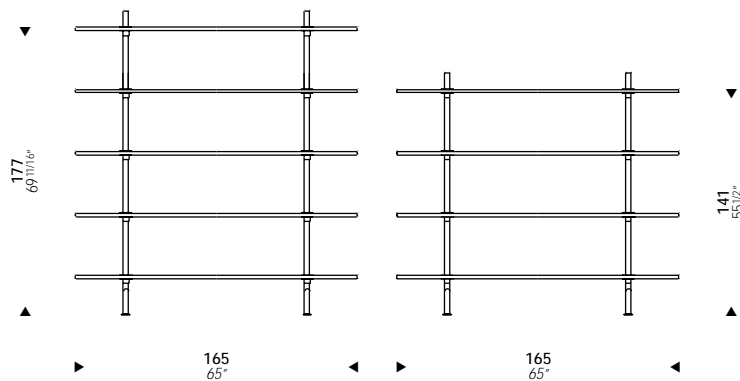

MARCEL BREUER
1930-31

BR10-4
BR10-5

Four or five shelves in cherry or ash veneer or black laminate. Frame in chrome plated tubular steel.

Librerie con struttura in tubo di acciaio cromato, mensole in multistrato rivestito in laminato nero con costa a vista finita a cera, o impiallacciate ciliegio o frassino.