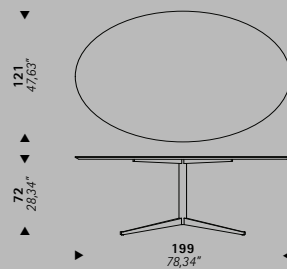

Tavolo con base a quattro razze rastremate e sagomate in acciaio cromato.

Piedini regolabili. Piano tondo o ovale in marmo, MDF laccato o laminato su multistrato con bordo a vista.

Top sizes

FL69/6	
marble	Ø 53,94"
wood	Ø 53,94"

FL69/8	
marble	78,34x47,63"
wood	78,34x47,24"
laminated	78,34x47,24"

FL69/9	
marble	96,06x53,94"
wood	94,49x47,24"
laminated	94,49x47,24"

Dimensioni piano

FL69/6	
marmo	Ø 137
legno	Ø 137

FL69/8	
marmo	199x121
legno	199x120
laminato	199x120

FL69/9	
marmo	244x137
legno	240x120
laminato	240x120

FL69/8

FL69/9

FL69/6