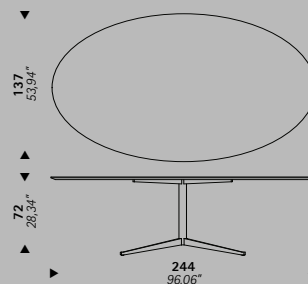

Tavolo con base a quattro razze rastremate e sagomate in acciaio cromato.

Piedini regolabili. Piano tondo o ovale in marmo, MDF laccato o laminato su multistrato con bordo a vista.

Top sizes

FL69/6	
marble	Ø 53,94"
wood	Ø 53,94"

FL69/8	
marble	78,34x47,63"
wood	78,34x47,24"
laminated	78,34x47,24"

FL69/9	
marble	96,06x53,94"
wood	94,49x47,24"
laminated	94,49x47,24"

Dimensioni piano

FL69/6	
marmo	Ø 137
legno	Ø 137

FL69/8	
marmo	199x121
legno	199x120
laminato	199x120

FL69/9	
marmo	244x137
legno	240x120
laminato	240x120

FL69/8

FL69/9

FL69/6