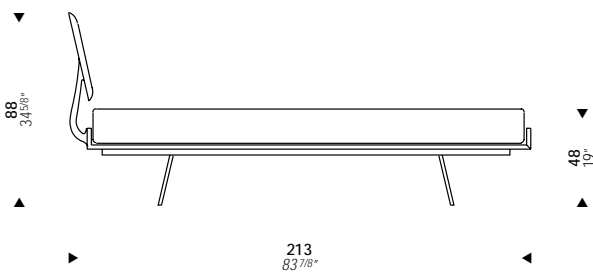

GEORGE NELSON
1952

NE77

Bed with natural cherry
frame. Beechwood slats.
Base in chrome plated
tubular steel.

Letto matrimoniale con
telaio in massello di
ciliegio naturale. Base in
tubo d'acciaio cromato.
Rete in doghe di faggio.