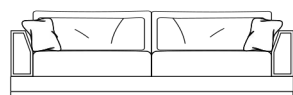

Dante

Divano parzialmente sfoderabile nella versione in tessuto. Struttura in legno di abete e multistrato di pioppo. Imbottitura in poliuretano espanso indeformabile a quote differenziate. Cuscino di seduta a molle con SOFT-SYSTEM. La base e i frontalini in acciaio sono di serie. Invece per finiture particolari considerare la maggiorazione come da listino. In questo modello è prevista la versione letto con materasso H 11 in poliuretano ad alta densità indeformabile rivestito con guscio sfoderabile e lavabile con trattamento in aloe. Le parti trapuntate sono da considerarsi con la maggiorazione accessorio come da listino.

Sofa with a partially removable covering in fabric version. Structure in firwood and poplar multi-layer. Padding made from non-deformable polyurethane foam with different levels of density. Seat cushion with springs and SOFT-SYSTEM technology. The base and the steel front panels are standard. Instead, for different metal finishes, please consider the increase according a price list. This model is available with bed mechanism, with mattress of 11 cm in non-deformable high-density polyurethane, covered with a removable and washable lining with aloe treatment. The quilted parts should be considered as an accessory and increased according a price list.

Диван с частично съемным чехлом в ткани. Деревянная структура из ели и многослойной фанеры из тополя. Набивка из недеформирующегося пенополиуретана разного размера. Подушки сиденья с пружинами с системой SOFT-SYSTEM. База и фронтальные элементы по стандарту из стали. В прайс-листе указана наценка за отделку по запросу. Для данной модели по стандарту в версии с кроватью идет матрас высотой 11 см из недеформирующегося пенополиуретана высокой плотности со съемным и моющимся чехлом с пропиткой алое. В прайс-листе указана наценка за декоративную прострочку.