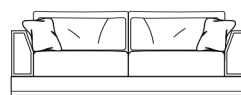

Dante

Divano parzialmente sfoderabile nella versione in tessuto. Struttura in legno di abete e multistrato di pioppo. Imbottitura in poliuretano espanso indeformabile a quote differenziate. Cuscino di seduta a molle con SOFT-SYSTEM. La base e i frontalini in acciaio sono di serie. Invece per finiture particolari considerare la maggiorazione come da listino. In questo modello è prevista la versione letto con materasso H 11 in poliuretano ad alta densità indeformabile rivestito con guscio sfoderabile e lavabile con trattamento in aloe. Le parti trapuntate sono da considerarsi con la maggiorazione accessorio come da listino.

Sofa with a partially removable covering in fabric version. Structure in firwood and poplar multi-layer. Padding made from non-deformable polyurethane foam with different levels of density. Seat cushion with springs and SOFT-SYSTEM technology. The base and the steel front panels are standard. Instead, for different metal finishes, please consider the increase according a price list. This model is available with bed mechanism, with mattress of 11 cm in non-deformable high-density polyurethane, covered with a removable and washable lining with aloe treatment. The quilted parts should be considered as an accessory and increased according a price list.