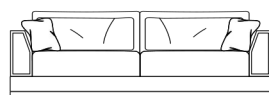

Dante

Divano parzialmente sfoderabile nella versione in tessuto. Struttura in legno di abete e multistrato di pioppo. Imbottitura in poliuretano espanso indeformabile a quote differenziate. Cuscino di seduta a molle con SOFT-SYSTEM. La base e i frontalini in acciaio sono di serie. Invece per finiture particolari considerare la maggiorazione come da listino. In questo modello è prevista la versione letto con materasso H 11 in poliuretano ad alta densità indeformabile rivestito con guscio sfoderabile e lavabile con trattamento in aloe. Le parti trapuntate sono da considerarsi con la maggiorazione accessorio come da listino.

Sofa with a partially removable covering in fabric version. Structure in firwood and poplar multi-layer. Padding made from non-deformable polyurethane foam with different levels of density. Seat cushion with springs and SOFT-SYSTEM technology. The base and the steel front panels are standard. Instead, for different metal finishes, please consider the increase according a price list. This model is available with bed mechanism, with mattress of 11 cm in non-deformable high-density polyurethane, covered with a removable and washable lining with aloe treatment. The quilted parts should be considered as an accessory and increased according a price list.