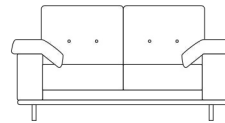

Luna

Modello completamente sfoderabile ,fusto in legno di abete e multistrato di pioppo. Imbottitura in poliuretano espanso indeformabile a quote differenziate. Cuscini di seduta a molle con tipologia Soft System La base e i piedi in acciaio spazzolato sono di serie. Invece, per finiture diverse, considerare la maggiorazione come da listino

Sofa with completely removable coverings, structure in fir wood and multilayer of poplar. Padding made from Non-deformable polyurethane with different levels of density. Seat cushions with springs and Soft System type. A steel base and brushed steel legs are standard. Instead, for different metal finishes, please consider the increase according a price list.

Модель с полностью съемными чехлами, каркас из древесины ели и многослойной фанеры из тополя. Набивка из недеформируемого пенополиуретана с разными уровнями плотности. Подушки сиденья с пружинами с системой Soft System. База и ножки из шлифованной стали в серийной комплектации. Что касается различных отделок, то необходимо ориентироваться на наценку в прайс-листе.

220

200

180

114

96

104