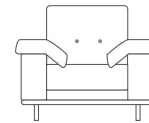

Luna

Modello completamente sfoderabile ,fusto in legno di abete e multistrato di pioppo. Imbottitura in poliuretano espanso indeformabile a quote differenziate. Cuscini di seduta a molle con tipologia Soft System La base e i piedi in acciaio spazzolato sono di serie. Invece, per finiture diverse, considerare la maggiorazione come da listino

Sofa with completely removable coverings, structure in fir wood and multilayer of poplar. Padding made from Non-deformable polyurethane with different levels of density. Seat cushions with springs and Soft System type. A steel base and brushed steel legs are standard. Instead, for different metal finishes, please consider the increase according a price list.

Модель с полностью съемными чехлами, каркас из древесины ели и многослойной фанеры из тополя. Набивка из недеформируемого пенополиуретана с разными уровнями плотности. Подушки сиденья с пружинами с системой Soft System. База и ножки из шлифованной стали в серийной комплектации. Что касается различных отделок, то необходимо ориентироваться на наценку в прайс-листе.

220

200

180

114

96

104