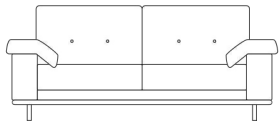

# Luna

Modello completamente sfoderabile ,fusto in legno di abete e multistrato di pioppo. Imbottitura in poliuretano espanso indeformabile a quote differenziate. Cuscini di seduta a molle con tipologia Soft System La base e i piedi in acciaio spazzolato sono di serie. Invece, per finiture diverse, considerare la maggiorazione come da listino

Sofa with completely removable coverings, structure in fir wood and multilayer of poplar. Padding made from Non-deformable polyurethane with different levels of density. Seat cushions with springs and Soft System type. A steel base and brushed steel legs are standard. Instead, for different metal finishes, please consider the increase according a price list.

Модель с полностью съемными чехлами, каркас из древесины ели и многослойной фанеры из тополя. Набивка из недеформируемого пенополиуретана с разными уровнями плотности. Подушки сиденья с пружинами с системой Soft System. База и ножки из шлифованной стали в серийной комплектации. Что касается различных отделок, то необходимо ориентироваться на наценку в прайс-листе.