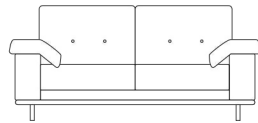

Luna

Modello completamente sfoderabile ,fusto in legno di abete e multistrato di pioppo. Imbottitura in poliuretano espanso indeformabile a quote differenziate. Cuscini di seduta a molle con tipologia Soft System La base e i piedi in acciaio spazzolato sono di serie. Invece, per finiture diverse, considerare la maggiorazione come da listino

Sofa with completely removable coverings, structure in fir wood and multilayer of poplar. Padding made from Non-deformable polyurethane with different levels of density. Seat cushions with springs and Soft System type. A steel base and brushed steel legs are standard. Instead, for different metal finishes, please consider the increase according a price list.

Модель с полностью съемными чехлами, каркас из древесины ели и многослойной фанеры из тополя. Набивка из недеформируемого пенополиуретана с разными уровнями плотности. Подушки сиденья с пружинами с системой Soft System. База и ножки из шлифованной стали в серийной комплектации. Что касается различных отделок, то необходимо ориентироваться на наценку в прайс-листе.

220

200

180

114

96

104