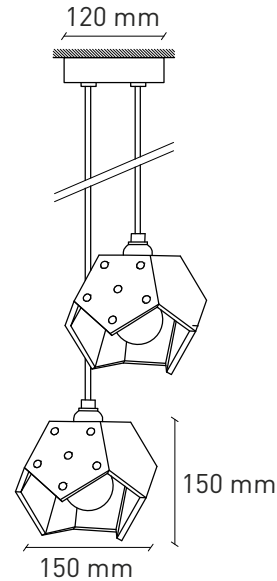

BASIC TWELVE DUO

Lampada a sospensione Pendant lamp

INSTALLAZIONE INSTALLATION:	soffitto ceiling
GRADO IP IP RATING:	IP20
SORGENTE LUMINOSA LIGHT SOURCE:	2 x E14
POTENZA BULB POWER:	MAX 8W LED
ALIMENTAZIONE POWER SUPPLY:	230 V - 50 Hz
TIPO DI SPINA PLUG TYPE:	-
LUNGHEZZA CAVO CABLE LENGHT:	2 x max 150 cm
LAMPADINA INCLUSA BULB INCLUDED:	no
DIMMERABILE DIMMABLE:	sì in base alla lampadina yes depending on bulb
ORIENTABILE ADJUSTABLE:	yes
CLASSE ENERGETICA ENERGY CLASS:	A++ > D
MATERIALI MATERIALS:	cemento o legno, magneti al neodimio concrete or wood, neodymium magnets
DIMENSIONI DIMENSIONS:	150 x 150x 150 mm per modulo per module
PESO WEIGHT:	2 kg cemento concrete 0.8 kg legno wood