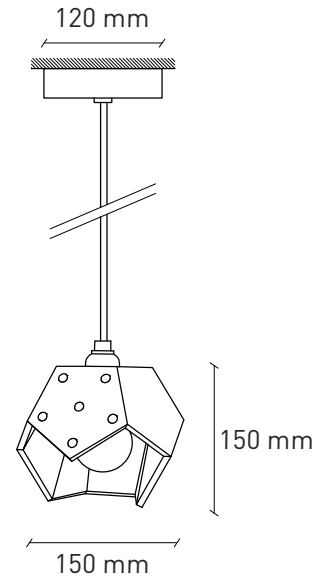

BASIC TWELVE SOLO

Lampada a sospensione Pendant lamp

INSTALLAZIONE INSTALLATION:	soffitto ceiling
GRADO IP IP RATING:	IP20
SORGENTE LUMINOSA LIGHT SOURCE:	E14
POTENZA BULB POWER:	MAX 8W LED
ALIMENTAZIONE POWER SUPPLY:	230 V - 50 Hz
TIPO DI SPINA PLUG TYPE:	-
LUNGHEZZA CAVO CABLE LENGHT:	max 150 cm
LAMPADINA INCLUSA BULB INCLUDED:	no
DIMMERABILE DIMMABLE:	sì in base alla lampadina yes depending on bulb
ORIENTABILE ADJUSTABLE:	no
CLASSE ENERGETICA ENERGY CLASS:	A++ > D
MATERIALI MATERIALS:	cemento o legno, magneti al neodimio concrete or wood, neodymium magnets
DIMENSIONI DIMENSIONS:	150 x 150x 150 mm
PESO WEIGHT:	1 kg cemento concrete 0.4 kg legno wood