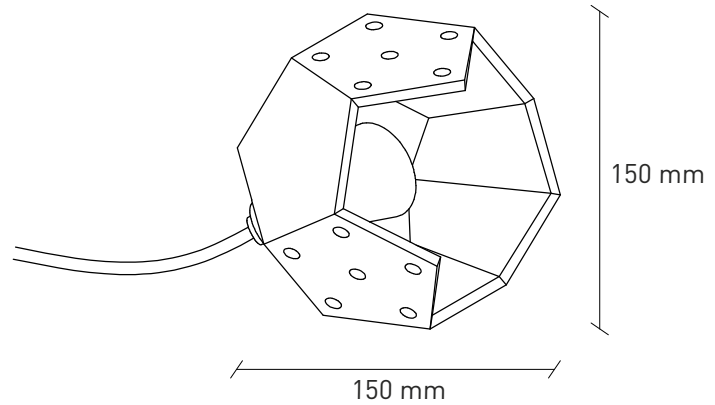

BASIC TWELVE SOLO

Lampada da tavolo magnetica Magnetic table lamp

INSTALLAZIONE INSTALLATION:	-
GRADO IP IP RATING:	IP20
SORGENTE LUMINOSA LIGHT SOURCE:	E14
POTENZA BULB POWER:	MAX 8W LED
ALIMENTAZIONE POWER SUPPLY:	230 V - 50 Hz
TIPO DI SPINA PLUG TYPE:	C
LUNGHEZZA CAVO CABLE LENGHT:	180 cm
LAMPADINA INCLUSA BULB INCLUDED:	no
DIMMERABILE DIMMABLE:	no
ORIENTABILE ADJUSTABLE:	-
CLASSE ENERGETICA ENERGY CLASS:	A++ > D
MATERIALI MATERIALS:	cemento o legno, magneti al neodimio concrete or wood, neodymium magnets
DIMENSIONI DIMENSIONS:	150 x 150x 150 mm
PESO WEIGHT:	1 kg cemento concrete 0.4 kg legno wood