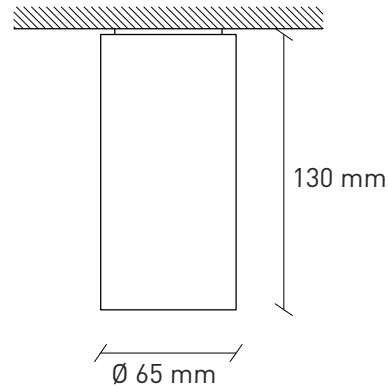

## CROMIA

Lampada a soffitto Ceiling lamp

INSTALLAZIONE INSTALLATION:	soffitto ceiling
GRADO IP IP RATING:	IP20
SORGENTE LUMINOSA LIGHT SOURCE:	GU10
POTENZA BULB POWER:	MAX 8W LED
ALIMENTAZIONE POWER SUPPLY:	230 V - 50 Hz
TIPO DI SPINA PLUG TYPE:	-
LUNGHEZZA CAVO CABLE LENGHT:	-
LAMPADINA INCLUSA BULB INCLUDED:	no
DIMMERABILE DIMMABLE:	sì in base alla lampadina yes depending on bulb
ORIENTABILE ADJUSTABLE:	no
CLASSE ENERGETICA ENERGY CLASS:	A++ > D
MATERIALI MATERIALS:	cemento concrete
DIMENSIONI DIMENSIONS:	Ø 65 x 130 mm
PESO WEIGHT:	0.4 kg