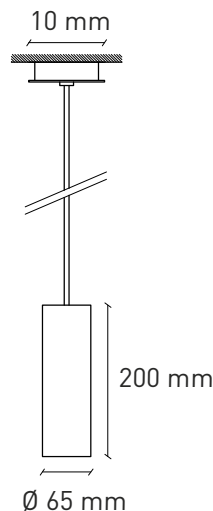

## CROMIA

Lampada a sospensione Pendant lamp

INSTALLAZIONE INSTALLATION:	soffitto ceiling
GRADO IP IP RATING:	IP20
SORGENTE LUMINOSA LIGHT SOURCE:	GU10
POTENZA BULB POWER:	MAX 8W LED
ALIMENTAZIONE POWER SUPPLY:	230 V - 50 Hz
TIPO DI SPINA PLUG TYPE:	-
LUNGHEZZA CAVO CABLE LENGHT:	max 150 cm
LAMPADINA INCLUSA BULB INCLUDED:	no
DIMMERABILE DIMMABLE:	sì in base alla lampadina yes depending on bulb
ORIENTABILE ADJUSTABLE:	no
CLASSE ENERGETICA ENERGY CLASS:	A++ > D
MATERIALI MATERIALS:	cemento concrete
DIMENSIONI DIMENSIONS:	Ø 65 x 200 mm
PESO WEIGHT:	1,1 kg