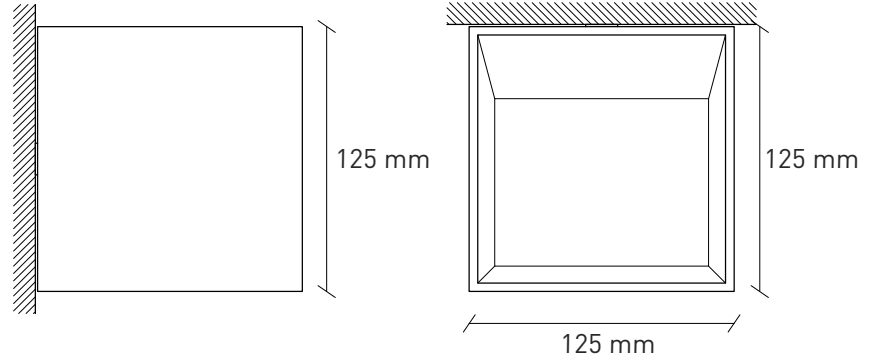

CROMIA

Lampada a parete Wall lamp

INSTALLAZIONE INSTALLATION:	parete wall
GRADO IP IP RATING:	IP20
SORGENTE LUMINOSA LIGHT SOURCE:	G9
POTENZA BULB POWER:	MAX 8W LED
ALIMENTAZIONE POWER SUPPLY:	230 V - 50 Hz
TIPO DI SPINA PLUG TYPE:	-
LUNGHEZZA CAVO CABLE LENGHT:	-
LAMPADINA INCLUSA BULB INCLUDED:	no
DIMMERABILE DIMMABLE:	sì in base alla lampadina yes depending on bulb
ORIENTABILE ADJUSTABLE:	no
CLASSE ENERGETICA ENERGY CLASS:	A++ > D
MATERIALI MATERIALS:	cemento, metacrilato concrete, acrylic glass
DIMENSIONI DIMENSIONS:	125 x 125x 125 mm
PESO WEIGHT:	1.1 kg