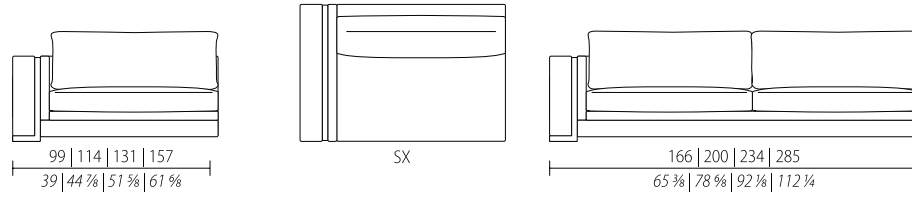

LATERALI
ONE-ARMREST ELEMENTS
БОКОВЫЕ МОДУЛИ

LATERALI
ONE-ARMREST ELEMENTS
БОКОВЫЕ МОДУЛИ

CHAISE LONGUE
CHAISE LONGUE
ШЕЗЛОНГ

ELEMENTI AD ANGOLO
CORNER/SECTIONAL
ELEMENTS
УГЛОВОЙ МОДУЛЬ

DAY BED
DAY BED
ЛЕЖАНКА