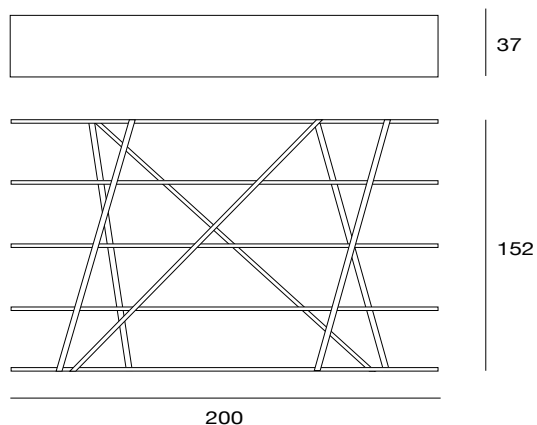

design Norberto Delfinetti e Monica Bernasconi

tres

Libreria con struttura in alluminio placcato noce canaletto. Ripiani in legno
placcati noce canaletto.
Bookcase with aluminium structure veneered canaletto walnut. Wooden
shelves veneered canaletto walnut.

bookcase
5551