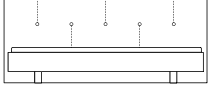

ZEITRAUM

SIMPLE BUTTON

Design by Formstelle, 2011

Technische Daten // Technical Data

SIMPLE BUTTON

l Bett 205.4 + Polsterkopfteil ca. 8
h Bettseite 32
Komforthöhe h Bettseite 40
h Polsterkopfteil ca. 84
b Bett 100, 120, 140, 160, 180, 200 + 5.4
b Polster 112, 132, 152, 172, 192, 212, 232, 252, 272