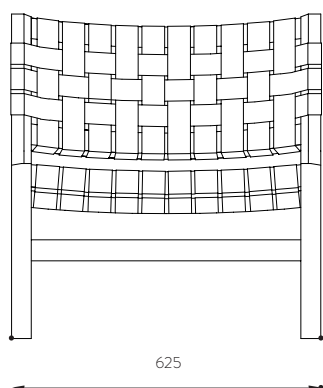

DIMENSIONS
W 625 H 655 D 800 | 0.33M³

REFERENCES
CD.GU003C OAK
CD.GU003N WALNUT