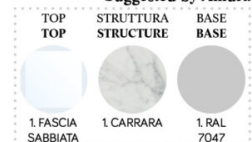

Consigliato da Amura Suggested by Amura

- PER ALCUNE FINITURE SONO DISPONIBILI ALTRE VARIANTI DI COLORE | FOR SOME FINISHES OTHER COLOR OPTIONS ARE AVAILABLE.
- AL LINK DI SEGUITO È DISPONIBILE UNA SELEZIONE DI FINITURE E RIVESTIMENTI SU RICHIESTA, CON TEMPI E PREZZI DIFFERENTI RISPETTO AI MATERIALI SOPRA INDICATI. | AT THE FOLLOWING LINK IS AVAILABLE ON REQUEST, A SELECTION OF FINISHES AND COVERAGES WITH DIFFERENT PRICES AND PRODUCTION TIMES COMPARED TO THE MATERIALS SHOWN ABOVE. <https://amuralab.com/en/special-materials/>
- IL PESO DI QUESTO PRODOTTO PUÒ VARIARE IN BASE AL TIPO DI MATERIALE SCELTO | THE WEIGHT OF THIS PRODUCT MAY VARY ACCORDING TO THE MATERIAL CHOSEN

Dimensioni Dimension

TAVOLINO / COFFEE TABLE T601

0,65 m³ kg 75

35,5 cm;
14 inch
120 cm; 47 ¼ inch

120 cm;
47 ¼ inch
120 cm; 47 ¼ inch

TAVOLINO / COFFEE TABLE T602

0,49 m³ kg 60

35,5 cm;
14 inch
150 cm; 59 inch

35,5 cm;
14 inch
70 cm; 27 ½ inch

70 cm;
27 ½ inch
150 cm; 59 inch

TAVOLINO / COFFEE TABLE T525

0,73 m³ kg 90

39,5 cm;
15 ½ inch
120 cm; 47 ¼ inch

120 cm;
47 ¼ inch
120 cm; 47 ¼ inch

TAVOLINO / COFFEE TABLE T526

0,55 m³ kg 75

39,5 cm;
15 ½ inch
150 cm; 59 inch

39,5 cm;
15 ½ inch
70 cm; 27 ½ inch

70 cm;
27 ½ inch
150 cm; 59 inch