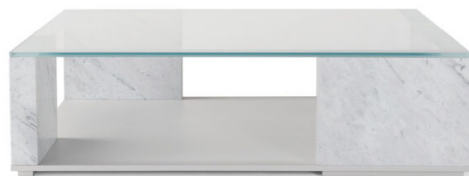

QUATTROPIETRE

AM043

Design by
Emanuel Gargano - 2015

ITA

Un coffee table che nasce dall'applicazione di uno stereotipo architettonico a un complemento d'arredo. Quattropietre incarna la cosiddetta "proporzione aurea" dell'architettura classica in un equilibrio matematico di proporzioni. I volumi che si creano dall'alternanza di materia e assenza di materia danno vita a composizioni prospettiche che giocano con "pieni" e "vuoti". Un processo creativo che nasce per sottrazione e in cui la traccia ultima che sopravvive rappresenta l'elemento finale, senza tempo e sempre attuale.

ENG

A coffee table that embodies the application of an architectonic stereotype to a furniture piece. Quattropietre represents the so-called "golden ratio" of classic architecture tradition, in a mathematical equilibrium of proportions. The volumes creating the shift between material and absence of material, give life to prospective compositions, playing with "full" and "empty". The creative process is thus born out of reduction, and its last trace lives on into the final element, timeless and always current.

Informazioni tecniche Technical information

TOP: DISPONIBILE IN LEGNO O VETRO. LO SPESSORE PUÒ VARIARE IN BASE AL MATERIALE SCELTO DA 9 MM A 15 MM

STRUTTURA: LEGNO O MARMO
BASE: LEGNO

TOP: AVAILABLE IN WOOD OR GLASS. THE THICKNESS MAY VARY ACCORDING TO THE SELECTED MATERIALS FROM 9 MM TO 15 MM

STRUCTURE: WOOD OR MARBLE
BASE: WOOD

AMURA FORNISCE UNA TELA IN MICROFIBRA UTILE A PRESERVARE TUTTI I PRODOTTI, IN FASE DI TRASPORTO E/O PER NECESSITÀ DEL CLIENTE NEL TEMPO DI UTILIZZO / AMURA PROVIDES A MICROFIBRE CANVAS TO PRESERVE ALL PRODUCTS, DURING TRANSPORT AND FOR CUSTOMER'S NEEDS IN THE USAGE TIME