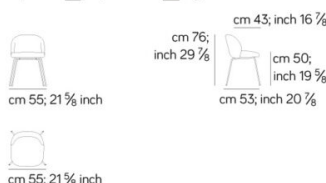

SEDIA / CHAIR **332**
mt 1,85 0,4 m³ kg 9 base in metallo / metal base