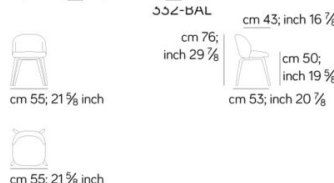

SEDIA / CHAIR **332**
mt 1,85 0,4 m³ kg 9 base in legno / wooden base