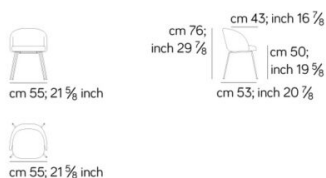

Dimensioni Dimension

SEDIA / CHAIR **326**
mt 1,95 0,4 m³ kg 10 base in metallo / metal base