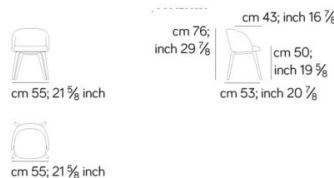

SEDIA / CHAIR **326**
mt 1,95 0,4 m³ kg 10 base in legno / wooden base