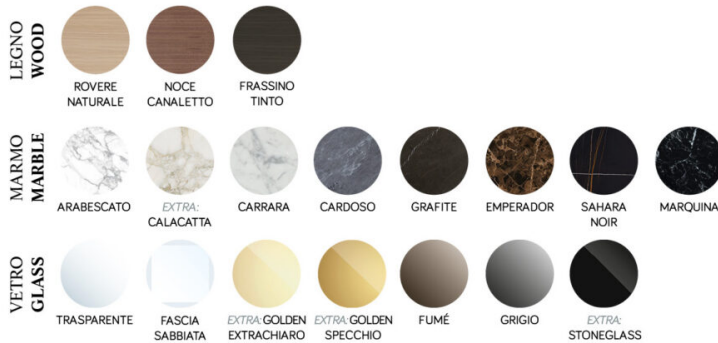

Finiture disponibili
Available finishes

Consigliato da Amura
Suggested by Amura

*PER ALCUNE FINITURE SONO DISPONIBILI ALTRE VARIANTI DI COLORE | FOR SOME FINISHES OTHER COLOR OPTIONS ARE AVAILABLE.
*AL LINK DI SEGUITO È DISPONIBILE UNA SELEZIONE DI FINITURE E RIVESTIMENTI SU RICHIESTA, CON TEMPI E PREZZI DIFFERENTI RISPETTO AI MATERIALI SOPRA INDICATI. | AT THE FOLLOWING LINK IS AVAILABLE ON REQUEST, A SELECTION OF FINISHES AND COVERAGES WITH DIFFERENT PRICES AND PRODUCTION TIMES COMPARED TO THE MATERIALS SHOWN ABOVE. <https://amuralab.com/en/special-materials/>

Dimensioni
Dimension

TAVOLO / TABLE T548 + T549

2,00 m³ kg 105
* tavolo per massimo 8 persone/table up to 8 people

TAVOLO / TABLE T550 + T549

1,3 m³ kg 75
* tavolo per massimo 4 persone/table up to 4 people

TAVOLINO / COFFEE TABLE T548 + T551

1,1 m³ kg 102

TAVOLINO / COFFEE TABLE T550 + T551

0,8 m³ kg 72