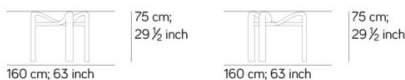

Dimensioni
Dimension

TAVOLO / TABLE T548 + T549

2,00 m³ kg 105
* tavolo per massimo 8 persone/table up to 8 people