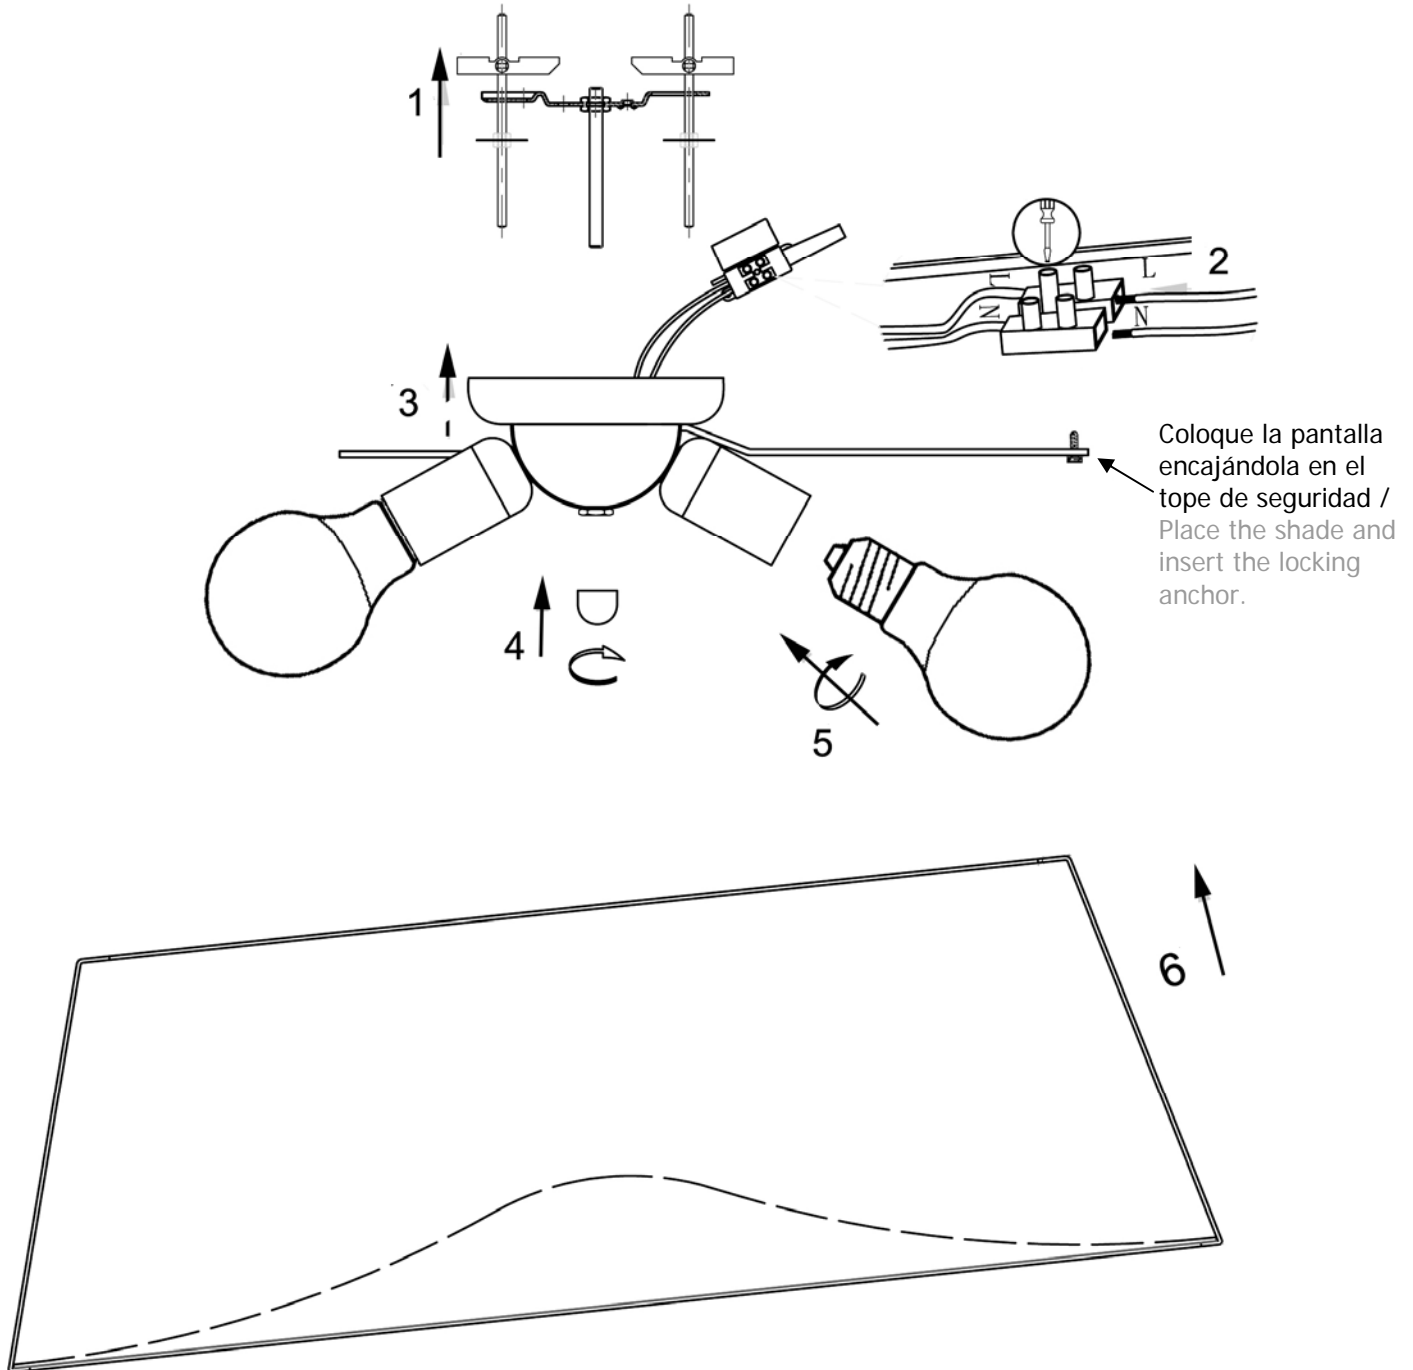

ATENCIÓN: Schuller recomienda que utilice los balancines suministrados en la instalación de este plafón.
IMPORTANT NOTICE: Schuller recommends to use included special screws when installing this ceiling lamp.

TIPO DE BOMBILLAS/ LAMP TYPE: 4 x E27 LED

TIEMPO APROXIMADO DE MONTAJE 5 minutos./ APROXIMATE ASSEMBLING TIME 5 minutes.

NOTA

SCHULLER RECOMIENDA LA COLOCACIÓN DE PROTECTORES DE SOBRETENSIÓN PARA EVITAR LOS DAÑOS EN LOS COMPONENTES ELECTRÓNICOS DE LA LUMINARIA LED.

NOTE

SCHULLER RECOMMENDS TO PLACE SURGE PROTECTORS TO AVOID DAMAGES TO THE ELECTRONIC COMPONENTS OF THE LED LUMINAIRE.

Disponibles en nuestro catálogo

Available in our catalogue